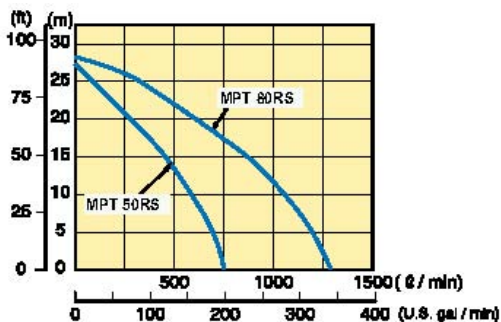

## MOTOPOMPA PENTRU APE REZIDUALE MARCA BENZA Model MPT 50 RS

MOTOPOMPA PENTRU APE REZIDUALE		MODEL MPT 50 RS Marca BENZA
<b>Grup de pompare</b>		
Debit refulat	<i>Litri / min</i>	750
Inaltime maxima de pompare	<i>m</i>	27
Adancime de absortie maxima	<i>m</i>	8
Diametru aspiratie \ refulare	<i>" / mm</i>	2" / 50.8
Diametru maxim impuritati [granulometria]	<i>mm</i>	20
Timpul de amorsare la 5 m	<i>sec</i>	60 - 80
<b>Motor</b>		
Model motor		<b>Robin – Subaru EX 17</b>
Clasa motor		<b>industrial</b>
Tip motor		Benzina, 1cilindru, 4 timpi
Putere	<i>CP</i>	6.0
Capacitate cilindrica	<i>cm<sup>3</sup></i>	169
Turatie nominala	<i>rpm</i>	3000
Sitem de pornire		manual
Consum min - max (functie de incarcare)	<i>litri/h</i>	0.5 - 1.1
Greutate	<i>Kg</i>	34.5
<b>Dotari standard:</b>		
Cadru metalic	<i>Da</i>	
Amortizoare antivibratii	<i>Da</i>	
Senzor lipsa ulei	<i>Da</i>	
Sistem rapid de acces in vederea curatirii grupului de pompare	<i>Da</i>	
Set complet de accesorii (1 sita, 2 racorduri, 3 coliere)	<i>Da</i>	

### Curba de debit si presiune: